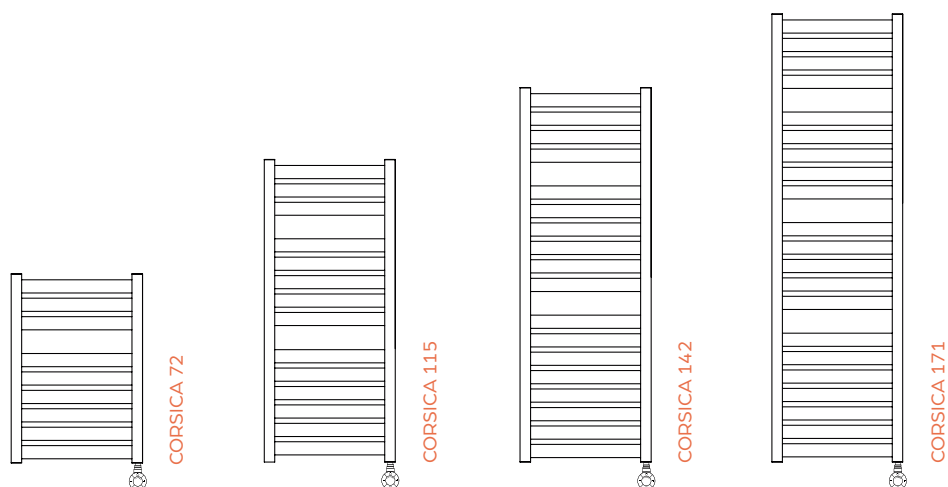

# CORSICA.

SÈCHE-SERVIETTES HYDRAULIQUE / ÉLECTRIQUE / MIXTE

TUBES PLATS HORIZONTAUX D'UNE LARGEUR DE 50 MM x 10 MM PROPOSANT UN DESIGN QUI SORT DE L'ORDINAIRE

VERSION ÉLECTRIQUE : THERMOSTAT SMART PLUS LED AVEC REGULATION DE LA TEMPÉRATURE, BOOST 2H, TIMER 12/24H (BOOST PROGRAMMABLE UNE OU DEUX FOIS PAR JOUR)

Modèle	Blanc	Anthracite	Chrome	Blanc	Anthracite	Chrome	Blanc	Anthracite	Chrome
<b>72 x 50 CM</b>	300 W	300 W	200 W						
	325 W	325 W	203 W						
<b>115 x 50 CM</b>	500 W	500 W	300 W	488 W	488 W	300 W			
<b>142 x 50 CM</b>	700 W	700 W	300 W	611 W	611 W	370 W			
<b>171 x 50 CM</b>	700 W	700 W	500 W	727 W	727 W	442 W			

40 RAL À CHOIX  
NUANCIER P. 44

VERSION ÉLECTRIQUE LIVRÉE AVEC THERMOSTAT SMART PLUS BLANC, NOIR OU CHROME